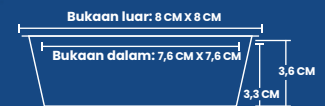

RX - 14081

SKU: TRI-097-000
Qty/Pack: 100 PCS Qty/Ctn: 3000 PCS
Dimensi dalam: 7,6 CM X 7,6 CM X 3,3 CM
Dimensi luar: 8 CM X 8 CM X 3,6 CM