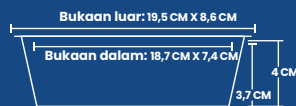

Tersedia
Lid Mika &
Aluminium

AX - 380
SKU: -
Qty/Pack: 125 PCS Qty/Ctn: 1000 PCS
Dimensi dalam: 14,5 CM X 9,6 CM X 2,8 CM
Dimensi luar: 16 CM X 11 CM X 3 CM

BX - 0344
SKU: TRI-018-000
Qty/Pack: 50 PCS Qty/Ctn: 1000 PCS
Dimensi dalam: 18,7 CM X 7,4 CM X 3,7 CM
Dimensi luar: 19,5 CM X 8,6 CM X 4 CM