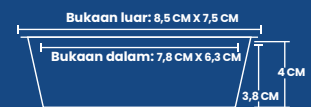

Tersedia
Lid Mika &
Aluminium

AX - 380
SKU: -
Qty/Pack: 125 PCS Qty/Ctn: 1000 PCS
Dimensi dalam: 14,5 CM X 9,6 CM X 2,8 CM
Dimensi luar: 16 CM X 11 CM X 3 CM

BX - 0344
SKU: TRI-018-000
Qty/Pack: 50 PCS Qty/Ctn: 1000 PCS
Dimensi dalam: 18,7 CM X 7,4 CM X 3,7 CM
Dimensi luar: 19,5 CM X 8,6 CM X 4 CM

BX - 0345 / OX - 120
SKU: TRI-020-000
Qty/Pack: 100PCS Qty/Ctn: 2000 PCS
Dimensi dalam: 7,4 CM X 5 CM X 3,8 CM
Dimensi luar: 8,5 CM X 6 CM X 4 CM

BX - 0347
SKU: TRI-021-000
Qty/Pack: 50 PCS Qty/Ctn: 400 PCS
Dimensi dalam: 18,1 CM X 17,1 CM X 3,5 CM
Dimensi luar: 19,9 CM X 18,4 CM X 4,1 CM

Tersedia
Lid Mika

BX - 0350
SKU: TRI-022-000
Qty/Pack: 100 PCS Qty/Ctn: 2000 PCS
Dimensi dalam: 7,8 CM X 6,3 CM X 3,8 CM
Dimensi luar: 8,5 CM X 7,5 CM X 4 CM

ALUMINIUM TRAY

BX - 11380
 SKU: TRI-023-000
 Qty/Pack: 125 PCS Qty/Ctn: 500 PCS
 Dimensi dalam: 22,4 CM X 22,4 CM X 3,5 CM
 Dimensi luar: 24,5 CM X 24,5 CM X 4,3 CM