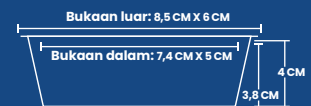

Tersedia
Lid Mika &
Aluminium

AX - 380
SKU: -
Qty/Pack: 125 PCS Qty/Ctn: 1000 PCS
Dimensi dalam: 14,5 CM X 9,6 CM X 2,8 CM
Dimensi luar: 16 CM X 11 CM X 3 CM

BX - 0344
SKU: TRI-018-000
Qty/Pack: 50 PCS Qty/Ctn: 1000 PCS
Dimensi dalam: 18,7 CM X 7,4 CM X 3,7 CM
Dimensi luar: 19,5 CM X 8,6 CM X 4 CM

BX - 0345 / OX - 120
SKU: TRI-020-000
Qty/Pack: 100PCS Qty/Ctn: 2000 PCS
Dimensi dalam: 7,4 CM X 5 CM X 3,8 CM
Dimensi luar: 8,5 CM X 6 CM X 4 CM

BX - 0347
SKU: TRI-021-000
Qty/Pack: 50 PCS Qty/Ctn: 400 PCS
Dimensi dalam: 18,1 CM X 17,1 CM X 3,5 CM
Dimensi luar: 19,9 CM X 18,4 CM X 4,1 CM