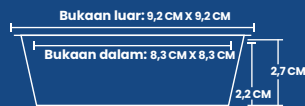

RX - 1236 / RX - 425
 SKU: TRI-068-000
 Qty/Pack: 100 PCS Qty/Ctn: 1000 PCS
 Dimensi dalam: 15,2 CM X 15,2 CM X 2,3 CM
 Dimensi luar: 16,4 CM X 16,4 CM X 2,4 CM

ALUMINIUM TRAY

RX - 1249

SKU: TRI-059-000
 Qty/Pack: 100 PCS Qty/Ctn: 3000 PCS
 Dimensi dalam: 8,3 CM X 8,3 CM X 2,2 CM
 Dimensi luar: 9,2 CM X 9,2 CM X 2,7 CM