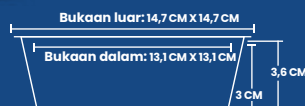

RX - 1425

SKU: TRI-063-000
Qty/Pack: 100 PCS Qty/Ctn: 1000 PCS
Dimensi dalam: 13,1 CM X 13,1 CM X 3 CM
Dimensi luar: 14,7 CM X 14,7 CM X 3,6 CM