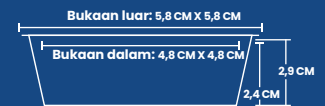

RX - 1406 / RX 50

SKU: TRI-060-000
Qty/Pack: 100 PCS Qty/Ctn: 3000 PCS
Dimensi dalam: 4,8 CM X 4,8 CM X 2,4 CM
Dimensi luar: 5,8 CM X 5,8 CM X 2,9 CM