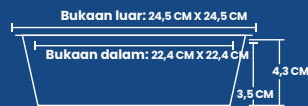

BX - 0345 / OX - 120
SKU: TRI-020-000
Qty/Pack: 100PCS Qty/Ctn: 2000 PCS
Dimensi dalam: 7,4 CM X 5 CM X 3,8 CM
Dimensi luar: 8,5 CM X 6 CM X 4 CM

BX - 0347
SKU: TRI-021-000
Qty/Pack: 50 PCS Qty/Ctn: 400 PCS
Dimensi dalam: 18,1 CM X 17,1 CM X 3,5 CM
Dimensi luar: 19,9 CM X 18,4 CM X 4,1 CM

Tersedia
Lid Mika

BX - 0350
SKU: TRI-022-000
Qty/Pack: 100 PCS Qty/Ctn: 2000 PCS
Dimensi dalam: 7,8 CM X 6,3 CM X 3,8 CM
Dimensi luar: 8,5 CM X 7,5 CM X 4 CM

ALUMINIUM TRAY

BX - 11380
 SKU: TRI-023-000
 Qty/Pack: 125 PCS Qty/Ctn: 500 PCS
 Dimensi dalam: 22,4 CM X 22,4 CM X 3,5 CM
 Dimensi luar: 24,5 CM X 24,5 CM X 4,3 CM

Tersedia Lid Mika

BX - 11550
 SKU: -
 Qty/Pack: 125PCS Qty/Ctn: 500 PCS
 Dimensi dalam: 18,5 CM X 18,5 CM X 4,7 CM
 Dimensi luar: 20,2 CM X 20,2 CM X 5,1 CM

BX - 1850
 SKU: TRI-025-000
 Qty/Pack: 100 PCS Qty/Ctn: 1000 PCS
 Dimensi dalam: 20 CM X 9,5 CM X 5,3 CM
 Dimensi luar: 22,3 CM X 11,4 CM X 6,3 CM